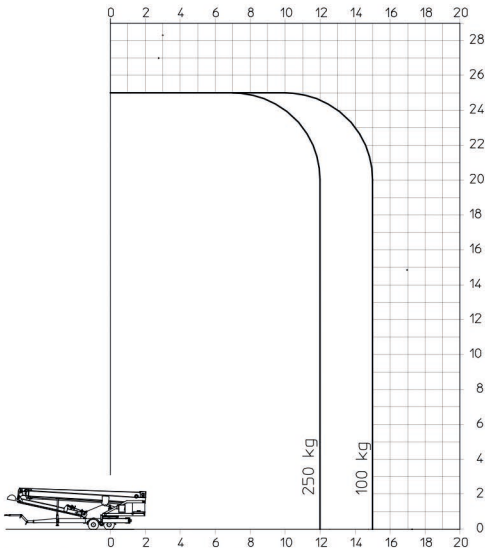

Arbeitsdiagramm Kran / Werkdiagram kraan /
 Diagramme de travail grue / Operation diagram crane

Maße in Meter [m]. Maß- und Konstruktionsänderungen vorbehalten

Afmetingen in metres [m]. Wijzigingen van de afmetingen en constructiewijzigingen voorbehouden.

Mesures en mètre [m]. Indications et des constructions sous réserve.

Dimensions in metre [m]. Böcker reserves the rights for alterations to dimensions and constructions.

Arbeitsdiagramm Bühne / Werkdiagram werkplatform /
 Diagramme de travail plate-forme / Operation diagram platform