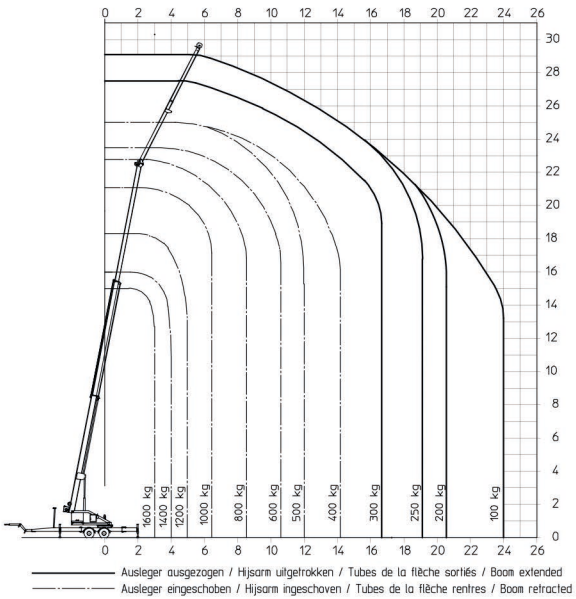

Arbeitsdiagramm Kran / Werkdiagram kraan /
 Diagramme de travail grue / Operation diagram crane

Maße in Meter [m]. Maß- und Konstruktionsänderungen vorbehalten

Afmetingen in metres [m]. Wijzigingen van de afmetingen en constructiewijzigingen voorbehouden.

Mesures en mètre [m]. Indications et des constructions sous réserve.

Dimensions in metre [m]. Böcker reserves the rights for alterations to dimensions and constructions.

Arbeitsdiagramm Bühne / Werkdiagram werkplatform /
 Diagramme de travail plate-forme / Operation diagram platform